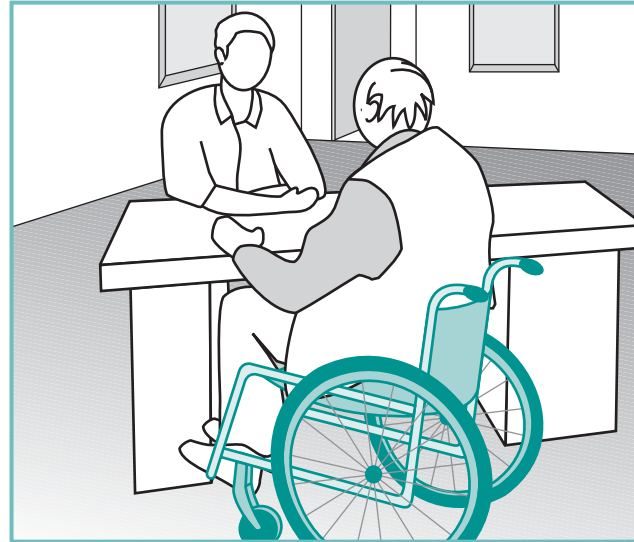

- Höhenanpassung für Tische, Sitzmöbel und Arbeitsflächen
- Montage von zusätzlichen Handläufen für gesichertes Treppensteigen
- Wohnraumplanung unter Berücksichtigung der Außenmaße bzw. Wendekreis von Rollstühlen und Gehhilfen, sowie Reich- und Griffhöhe von Rollstuhlfahrern
- ergonomische Arbeitsplatzgestaltung
- Beleuchtungskonzepte für unübersichtliche Bereiche
- Raumlösungen für Küche, Bad, Wohn- und Schlafbereich oder Büro
- Erstellung eines Gesamtkonzepts des Umbaus zur Erhaltung der Selbstständigkeit: von der Planung über die Kalkulation bis hin zur Umsetzung der Anpassungen

LÖSUNGEN FÜR EIN BARRIEREFREIES LEBEN

KONTAKT

Hannes Mainz
Bergische Gasse 11
D-52066 Aachen
Telefon (02 41) 51 16 74
Telefax (02 41) 53 76 30
info@schreinerei-mainz.de
www.schreinerei-mainz.de

Möbel- und Wohnraumanpassung für
Senioren und Behinderte

- Die Erhaltung der Selbstständigkeit in Ihrer vertrauten Umgebung bedeutet für Sie ein zusätzliches Stück Lebensqualität. Oft sind nur wenige Veränderungen von Möbeln und Räumlichkeiten nötig, um wirkungsvoll in Ihren Alltag einzugreifen.
- Während eines persönlichen Gesprächs ermitteln Sie mit meiner Unterstützung Ihren individuellen Bedarf der Umbauten und wir diskutieren die verschiedenen Möglichkeiten.
- Die Erstellung eines Gesamtkonzeptes beinhaltet sowohl mein unverbindliches Angebot als auch die Erörterung der Finanzierungsmöglichkeiten.
- Die weitere Planung, Koordination und Umsetzung übernehme ich für Sie.

Das persönliche Beratungsgespräch dient als Grundlage für individuelle Planungen.

Die Montage von zusätzlichen Handläufen bringt die Sicherheit beim Treppensteigen zurück.

BEISPIEL

Küchenzeilen ohne Unterbau ermöglichen Rollstuhlfahren ein unkompliziertes direktes Arbeiten