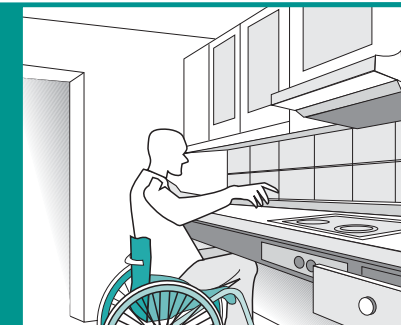

- Höhenanpassung für Tische, Sitzmöbel und Arbeitsflächen
- Montage von zusätzlichen Handläufen für gesichertes Treppensteigen
- Wohnraumplanung unter Berücksichtigung der Außenmaße bzw. Wendekreis von Rollstühlen und Gehhilfen, sowie Reich- und Griffhöhe von Rollstuhlfahrern
- ergonomische Arbeitsplatzgestaltung
- Beleuchtungskonzepte für unübersichtliche Bereiche
- Raumlösungen für Küche, Bad, Wohn- und Schlafbereich oder Büro
- Erstellung eines Gesamtkonzepts des Umbaus zur Erhaltung der Selbstständigkeit: von der Planung über die Kalkulation bis hin zur Umsetzung der Anpassungen

Das persönliche Beratungsgespräch dient als Grundlage für individuelle Planungen.

Die Montage von zusätzlichen Handläufen bringt die Sicherheit beim Treppensteigen zurück.

BEISPIEL

Küchenzeilen ohne Unterbau ermöglichen Rollstuhlfahren ein unkompliziertes direktes Arbeiten

BEISPIEL

Sitzmöbelanpassung für Gespräche auf Augenhöhe, angenehmes Hin- und bequemes Umsetzen

BEISPIEL

Einschränkungen in der Bewegungsfreiheit erfordern unterschiedliche Hilfsmittel.

kleine Maßnahmen mit großer Wirkung

maßgeschreinert - kostengünstig