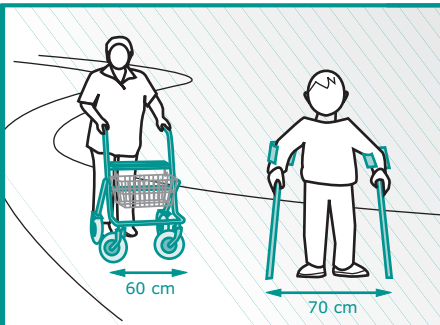

- Die Erhaltung der Selbstständigkeit in Ihrer vertrauten Umgebung bedeutet für Sie ein zusätzliches Stück Lebensqualität. Oft sind nur wenige Veränderungen von Möbeln und Räumlichkeiten nötig, um wirkungsvoll in Ihren Alltag einzugreifen.
- Während eines persönlichen Gesprächs ermitteln Sie mit meiner Unterstützung Ihren individuellen Bedarf der Umbauten und wir diskutieren die verschiedenen Möglichkeiten.
- Die Erstellung eines Gesamtkonzeptes beinhaltet sowohl mein unverbindliches Angebot als auch die Erörterung der Finanzierungsmöglichkeiten.
- Die weitere Planung, Koordination und Umsetzung übernehme ich für Sie.

BEISPIEL

Küchenzeilen ohne Unterbau ermöglichen Rollstuhlfahren ein unkompliziertes direktes Arbeiten

BEISPIEL

Sitzmöbelanpassung für Gespräche auf Augenhöhe, angenehmes Hin- und bequemes Umsetzen

BEISPIEL

Einschränkungen in der Bewegungsfreiheit erfordern unterschiedliche Hilfsmittel.

kleine Maßnahmen mit großer Wirkung

maßgeschreinert - kostengünstig