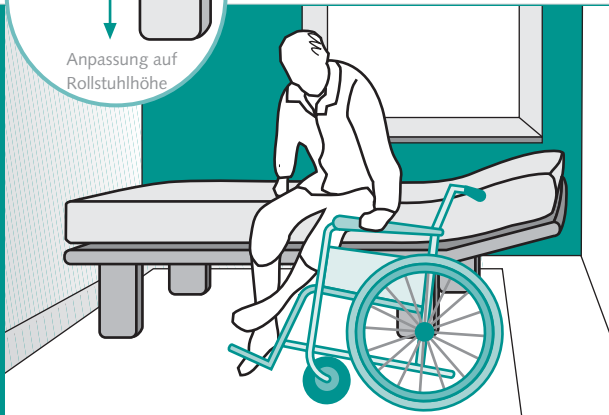

LÖSUNGEN FÜR EIN BARRIEREFREIES LEBEN

KONTAKT

Hannes Mainz
Bergische Gasse 11
D-52066 Aachen
Telefon (02 41) 51 16 74
Telefax (02 41) 53 76 30
info@schreinerei-mainz.de
www.schreinerei-mainz.de

Möbel- und Wohnraumanpassung für
Senioren und Behinderte